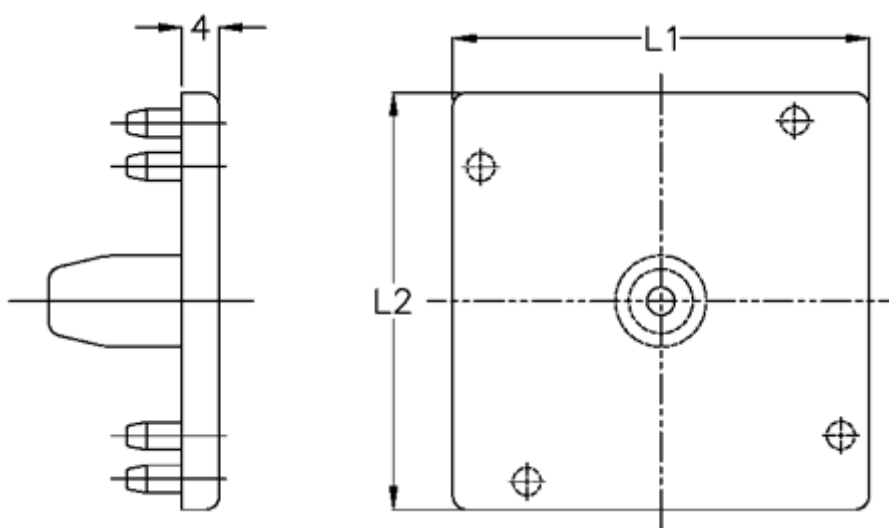

Varenummer: 0581421100
Beskrivelse: Hepco MCS endedæksel 1-243-4050
Str 20x40

Mål

Størrelse = 20x40